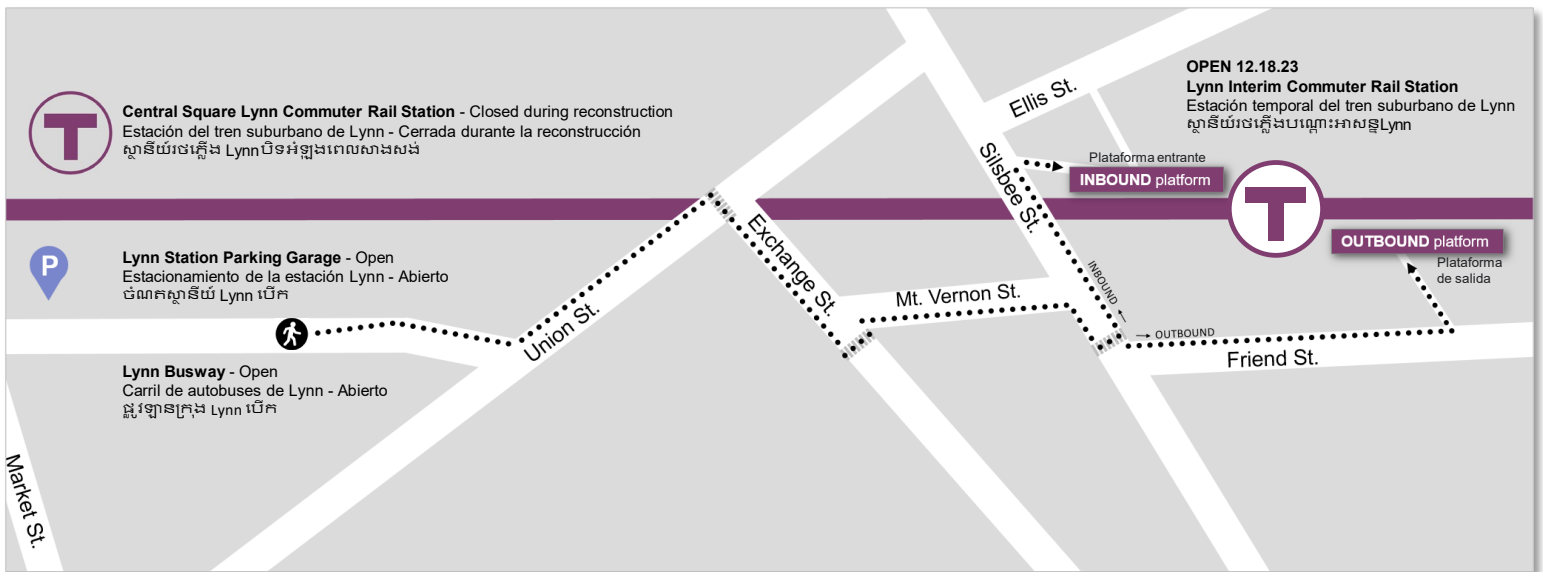

Getting to the Lynn Interim Commuter Rail Station from the Lynn Busway and Parking Garage

Llegada a la estación temporal del tren suburbano de Lynn desde el carril de autobuses de Lynn y el estacionamiento

ការទៅកាន់ស្ថានីយ៍រថភ្លើង ឯបណ្តោះអាសន្ន Lynn ពី ផ្លូវឡានក្រុង និងចំណត

Park at Lynn Station Garage 445 Union St.

Estacionamiento en la estación Lynn 445 Union St.

ចតនៅចំណតរថភ្លើង Lynn 445 Union St.

Walk .2 mile/7-10 min. to the interim station

Camine .2 millas /7-10 minutos a la estación temporal

ដើរចម្ងាយ 2 ម៉ាយ/7-10 នាទី ទៅកាន់ស្ថានីយ៍បណ្តោះអាសន្ន

- Left on Union St.
- Right on Exchange St.
- Left on Mt. Vernon St.
- Right on Silsbee St. and cross at the crosswalk.
- For inbound platform follow Silsbee St. to the left.
- For outbound platform go straight onto Friend St.

- A la izquierda sobre Union St.
- A la derecha en Exchange St.
- A la derecha en Silsbee St. y cruce a la acera
- Para la plataforma de llegada, siga a la Silsbee St. a la izquierda
- Para la plataforma de salida, siga derecho sobre Friend St.

- ឆ្វេងដៃលើផ្លូវ Union St.
- ស្តាំដៃលើផ្លូវ Exchange St.
- ឆ្វេងដៃលើផ្លូវ Mt. Vernon St.
- ស្តាំដៃលើផ្លូវ Silsbee St. ហើយដើរឆ្លងកាត់ផ្លូវ
- សម្រាប់កន្លែងឡើងចូល ក្នុង សូមដើរតាមផ្លូវ Silsbee St. នៅខាងឆ្វេងដៃ
- សម្រាប់កន្លែងឡើងចេញ ក្រៅ ដើរទៅត្រង់ឆ្ពោះទៅ ផ្លូវ Friend St.

Or drop-off at the interim station

O descienda en la estación

ឬចុះនៅស្ថានីយ៍

Station is accessible
La estación es accesible
អាចចូលស្ថានីយ៍បាន

Building a better T.
MBTA.com/alerts
For questions, call 617-222-3200